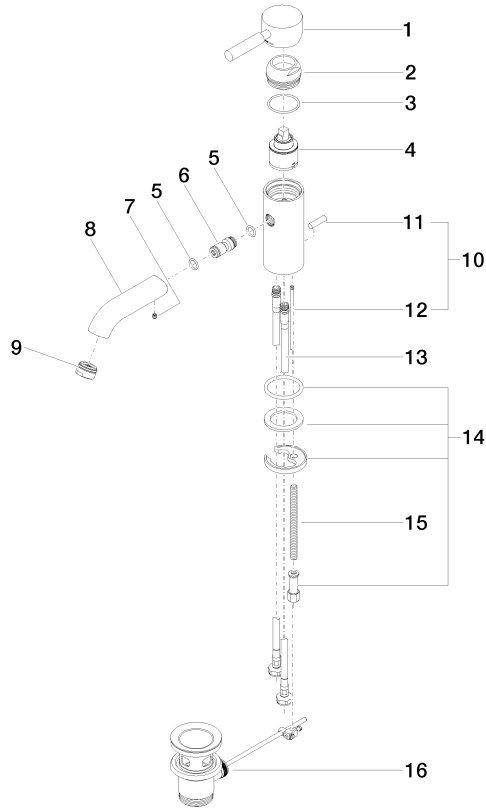

EDITION PRO GRANDE Mitigeur monocommande de lavabo avec garniture  
d'écoulement - Chrome

33 502 626

- saillie 130 mm
- bec déverseur fixe
- jet circulaire enrichi en air
- hauteur de robinetterie 142 mm
- hauteur jusqu'au mousseur 52 mm
- diamètre de percement 35 mm
- 2x flexible de pression M 10 x 1 vissé, étanchéité contrôlée
- débit maxi. 7 l/min
- sans plomb

Convient uniquement à un lavabo avec trop-plein.

	Chrome	33 502 626-00
	Noir mat	33 502 626-33
	Chrome brossé	33 502 626-93

**EDITION PRO GRANDE Mitigeur monocommande de lavabo avec garniture d'écoulement - Chrome**

33 502 626  
mm [inches]

**Diagramme de débit**

**Certificats**

WRAS\_1805123. LGA\_9389.

**EDITION PRO GRANDE Mitigeur monocommande de lavabo avec garniture d'écoulement - Chrome**

33 502 626

**Liste des pièces de rechange**

N°	Article Numéro	Désignation	Fréquence de montage	Délai de livraison
1	90 20 62 047 00-00	poignée	1	10
2	09 28 30 016-00	hotte	1	10
3	09 14 10 134 90	joint	1	2
4	90 15 05 045 00 90	cartouche	1	2
5	09 14 10 003 90	joint	1	2
6	09 24 04 025 10 90	raccord à vis	1	2
7	90 31 11 030 00 90	tige	1	2
8	09 11 06 063 10-00	bec déverseur	1	10
9	90 23 01 118 01-00	mousseur	1	10
11	04 20 62 030 80-00	tige	1	10
12	09 20 62 030-00	poignée	1	10
13	09 31 09 080-00	tige	1	10
14	04 30 04 104 00 90	flexible	2	2
15	04 30 11 038 00 90	set de fixation	1	2
16	09 31 11 012 90	tige	1	2
17	90 11 01 001 00-00	garniture d'écoulement	1	10