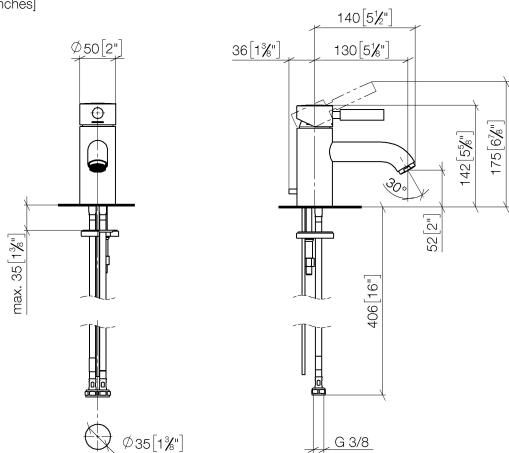

EDITION PRO GRANDE Mitigeur monocommande de lavabo avec garniture  
d'écoulement - Chrome

33 502 626

- saillie 130 mm
- bec déverseur fixe
- jet circulaire enrichi en air
- hauteur de robinetterie 142 mm
- hauteur jusqu'au mousseur 52 mm
- diamètre de percement 35 mm
- 2x flexible de pression M 10 x 1 vissé, étanchéité contrôlée
- débit maxi. 7 l/min
- sans plomb

Convient uniquement à un lavabo avec trop-plein.

	Chrome	33 502 626-00
	Noir mat	33 502 626-33
	Chrome brossé	33 502 626-93

**EDITION PRO GRANDE Mitigeur monocommande de lavabo avec garniture d'écoulement - Chrome**

33 502 626  
mm [inches]

**Diagramme de débit**

**Certificats**

WRAS\_1805123. LGA\_9389.

**EDITION PRO GRANDE Mitigeur monocommande de lavabo avec garniture d'écoulement - Chrome**

33 502 626

**Liste des pièces de rechange**

N°	Article Numéro	Désignation	Fréquence de montage	Délai de livraison
1	90 20 62 047 00-00	poignée	1	10
2	09 28 30 016-00	hotte	1	10
3	09 14 10 134 90	joint	1	2
4	90 15 05 045 00 90	cartouche	1	2
5	09 14 10 003 90	joint	1	2
6	09 24 04 025 10 90	raccord à vis	1	2
7	90 31 11 030 00 90	tige	1	2
8	09 11 06 063 10-00	bec déverseur	1	10
9	90 23 01 118 01-00	mousseur	1	10
11	04 20 62 030 80-00	tige	1	10
12	09 20 62 030-00	poignée	1	10
13	09 31 09 080-00	tige	1	10
14	04 30 04 104 00 90	flexible	2	2
15	04 30 11 038 00 90	set de fixation	1	2
16	09 31 11 012 90	tige	1	2
17	90 11 01 001 00-00	garniture d'écoulement	1	10