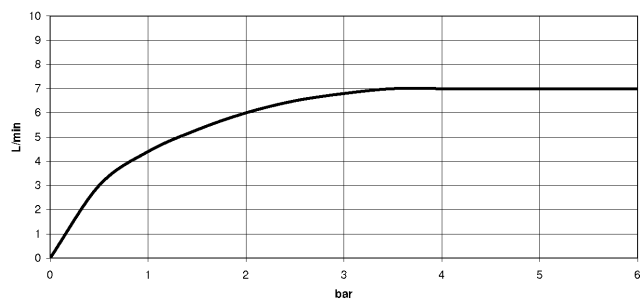

EDITION PRO GRANDE Mitigeur monocommande de lavabo avec garniture  
d'écoulement - Chrome

33 502 626

- saillie 130 mm
- bec déverseur fixe
- jet circulaire enrichi en air
- hauteur de robinetterie 142 mm
- hauteur jusqu'au mousseur 52 mm
- diamètre de percement 35 mm
- 2x flexible de pression M 10 x 1 vissé, étanchéité contrôlée
- débit maxi. 7 l/min
- sans plomb

Convient uniquement à un lavabo avec trop-plein.

	Chrome	33 502 626-00
	Noir mat	33 502 626-33
	Chrome brossé	33 502 626-93

**EDITION PRO GRANDE Mitigeur monocommande de lavabo avec garniture d'écoulement - Chrome**

33 502 626  
mm [inches]

**Diagramme de débit**

**Certificats**

WRAS\_1805123. LGA\_9389.

**EDITION PRO GRANDE Mitigeur monocommande de lavabo avec garniture d'écoulement - Chrome**

33 502 626

**Liste des pièces de rechange**